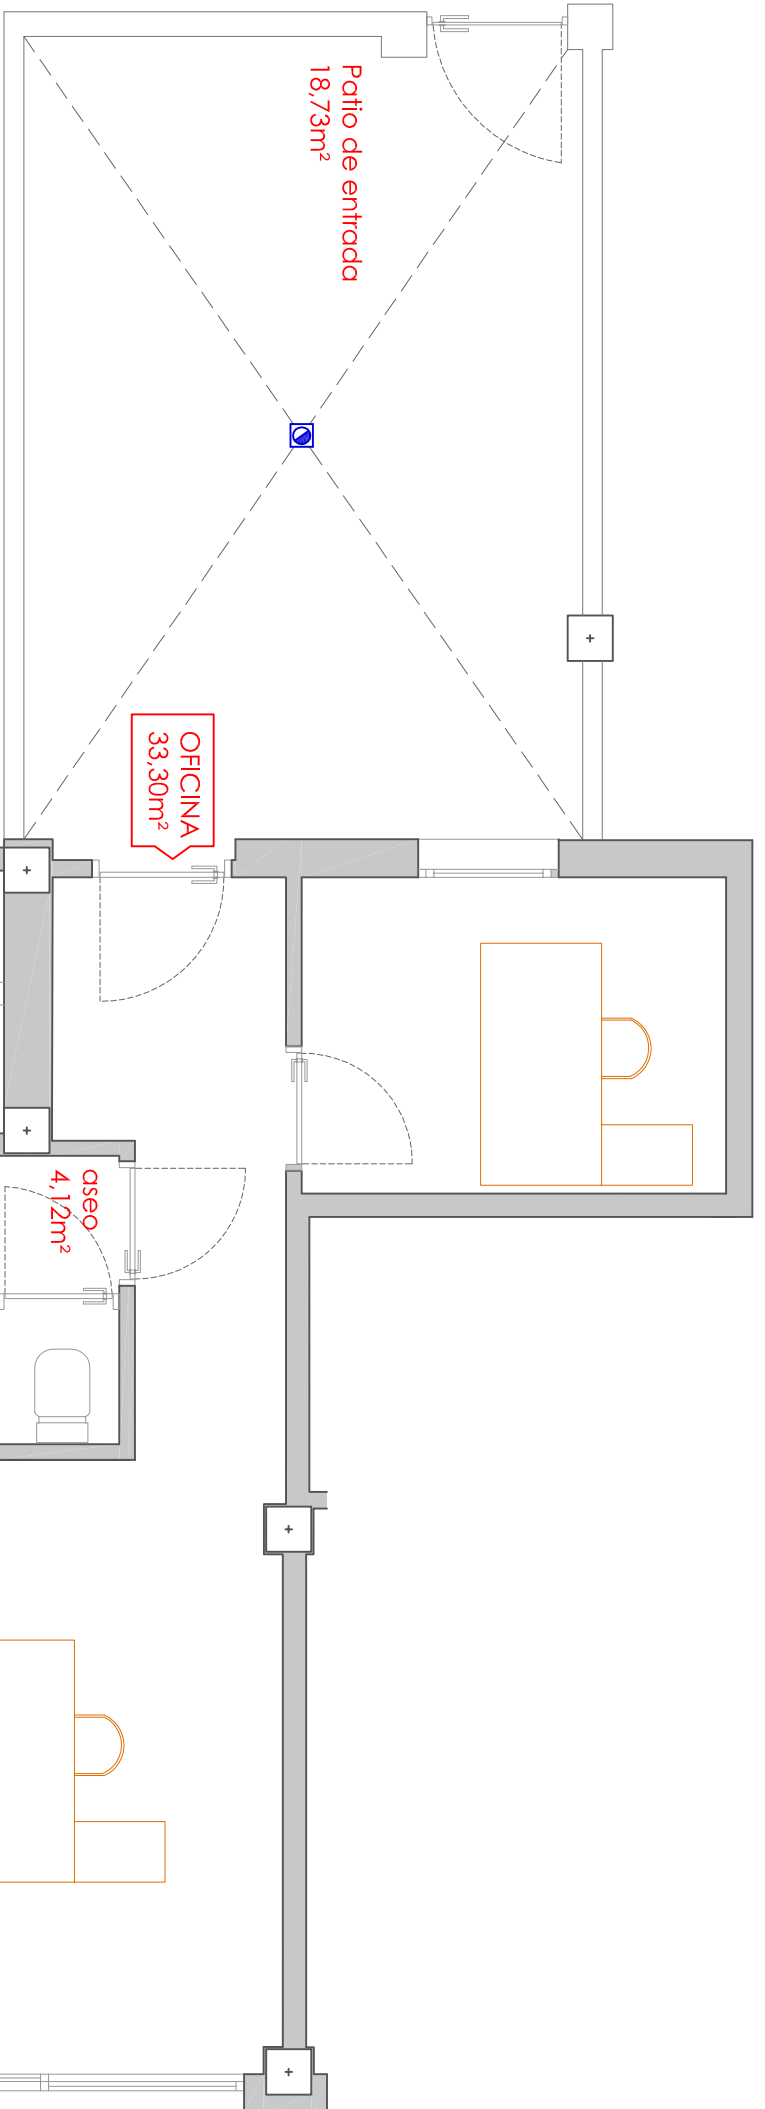

escala 1:50

Oficina	29,18m ²
Baño	4,12m ²
TOTAL SUP. UTIL CUBIERTA	33,30m ²
Terraza	18,73m ²
TOTAL SUP. UTIL.	42,66m ²

BONHOMIA
Decorativa