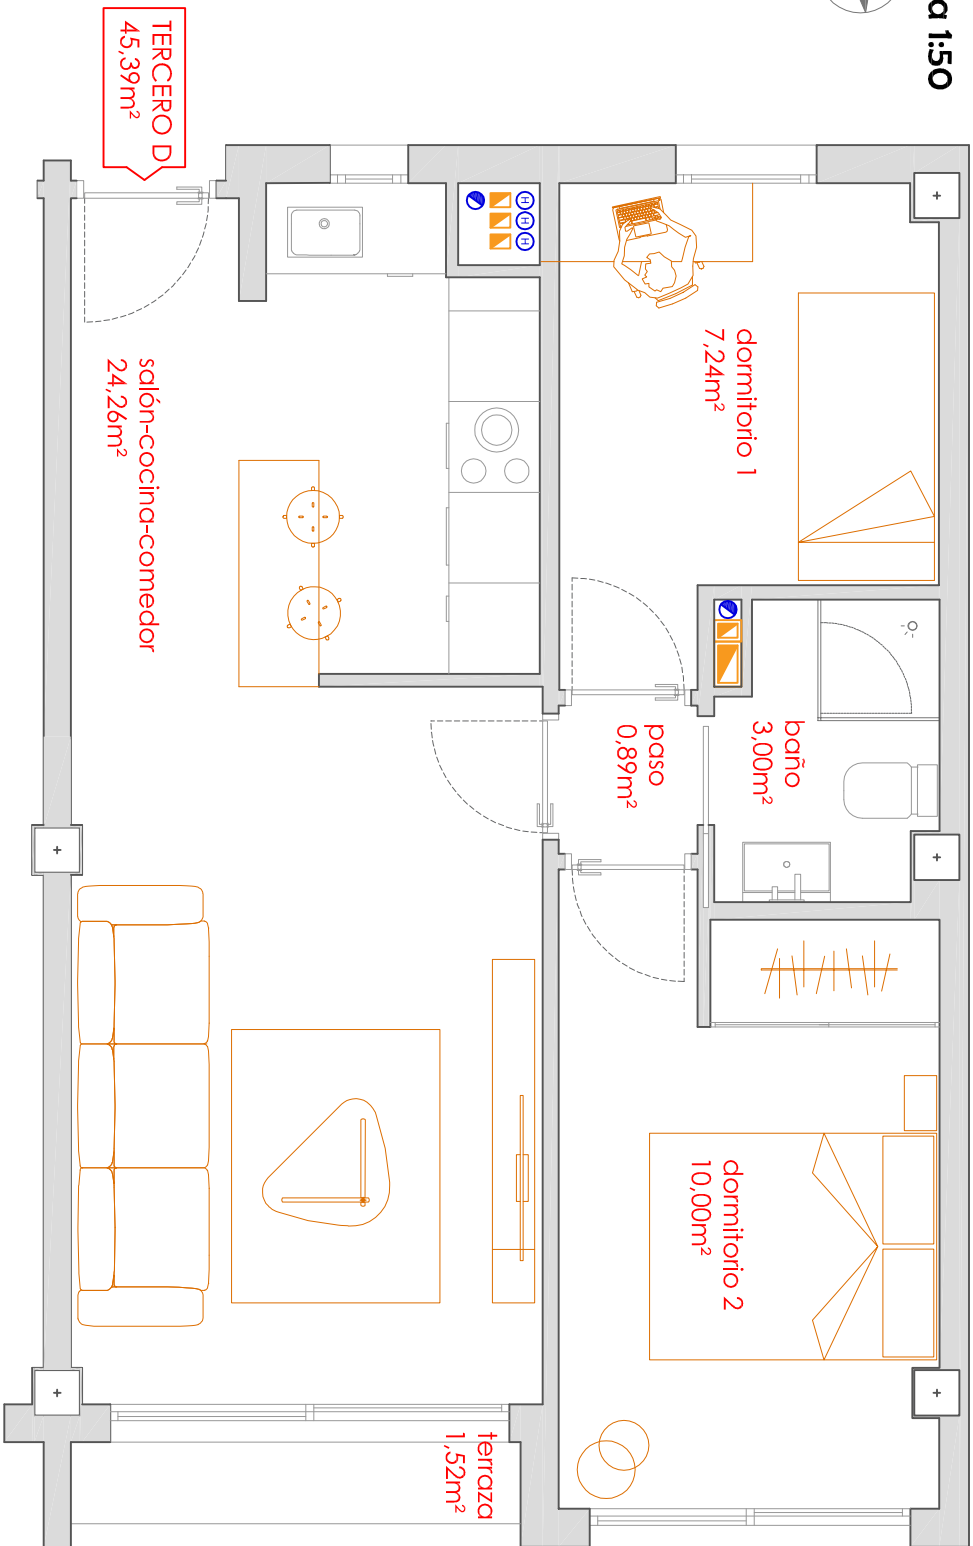

escala 1:50

TABLA DE SUPERFICIES

Salón-comedor-cocina	24,26m ²
Dormitorio 1	7,24m ²
Dormitorio 2	10,00m ²
Baño	3,00m ²
Paso	0,89m ²
TOTAL SUP. UTIL. CUBIERTA	45,39m²
Terraza	1,52m ²
TOTAL SUP. UTIL.	46,15m²