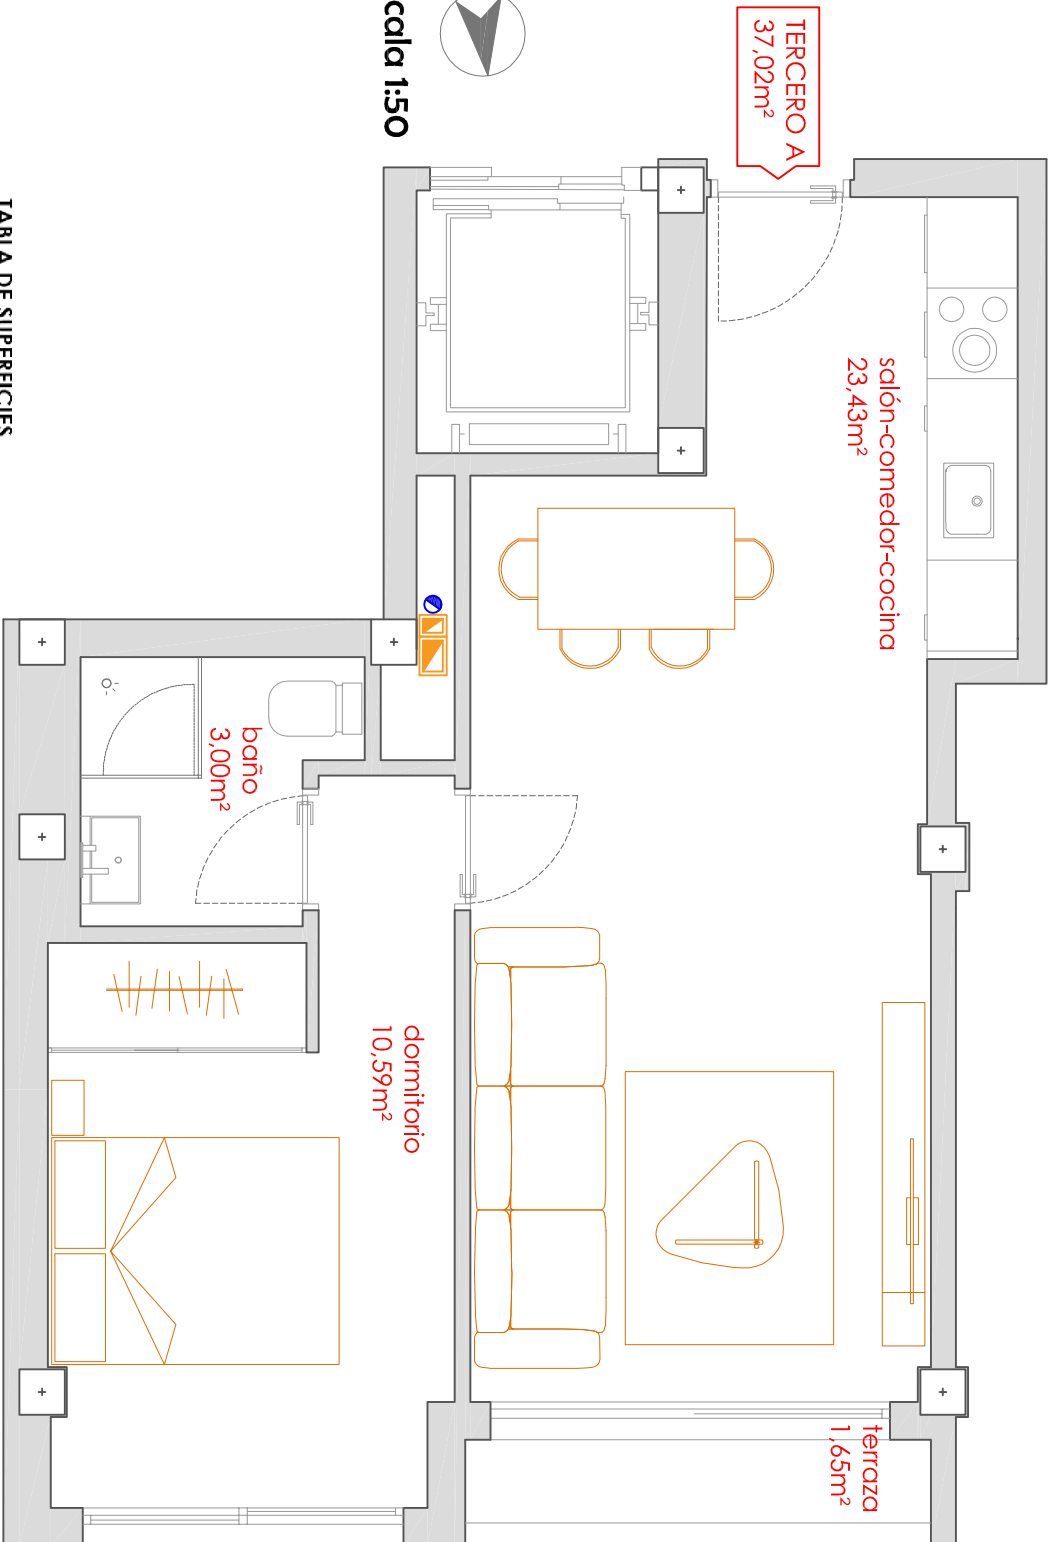

escala 1:50

**TABLA DE SUPERFICIES**

Salón-comedor-cocina	23,43m <sup>2</sup>
Dormitorio	10,59m <sup>2</sup>
Baño	3,00m <sup>2</sup>
<b>TOTAL SUP. UTIL CUBIERTA</b>	<b>37,02m<sup>2</sup></b>
Terraza	1,65m <sup>2</sup>
<b>TOTAL SUP. UTIL.</b>	<b>37,85m<sup>2</sup></b>