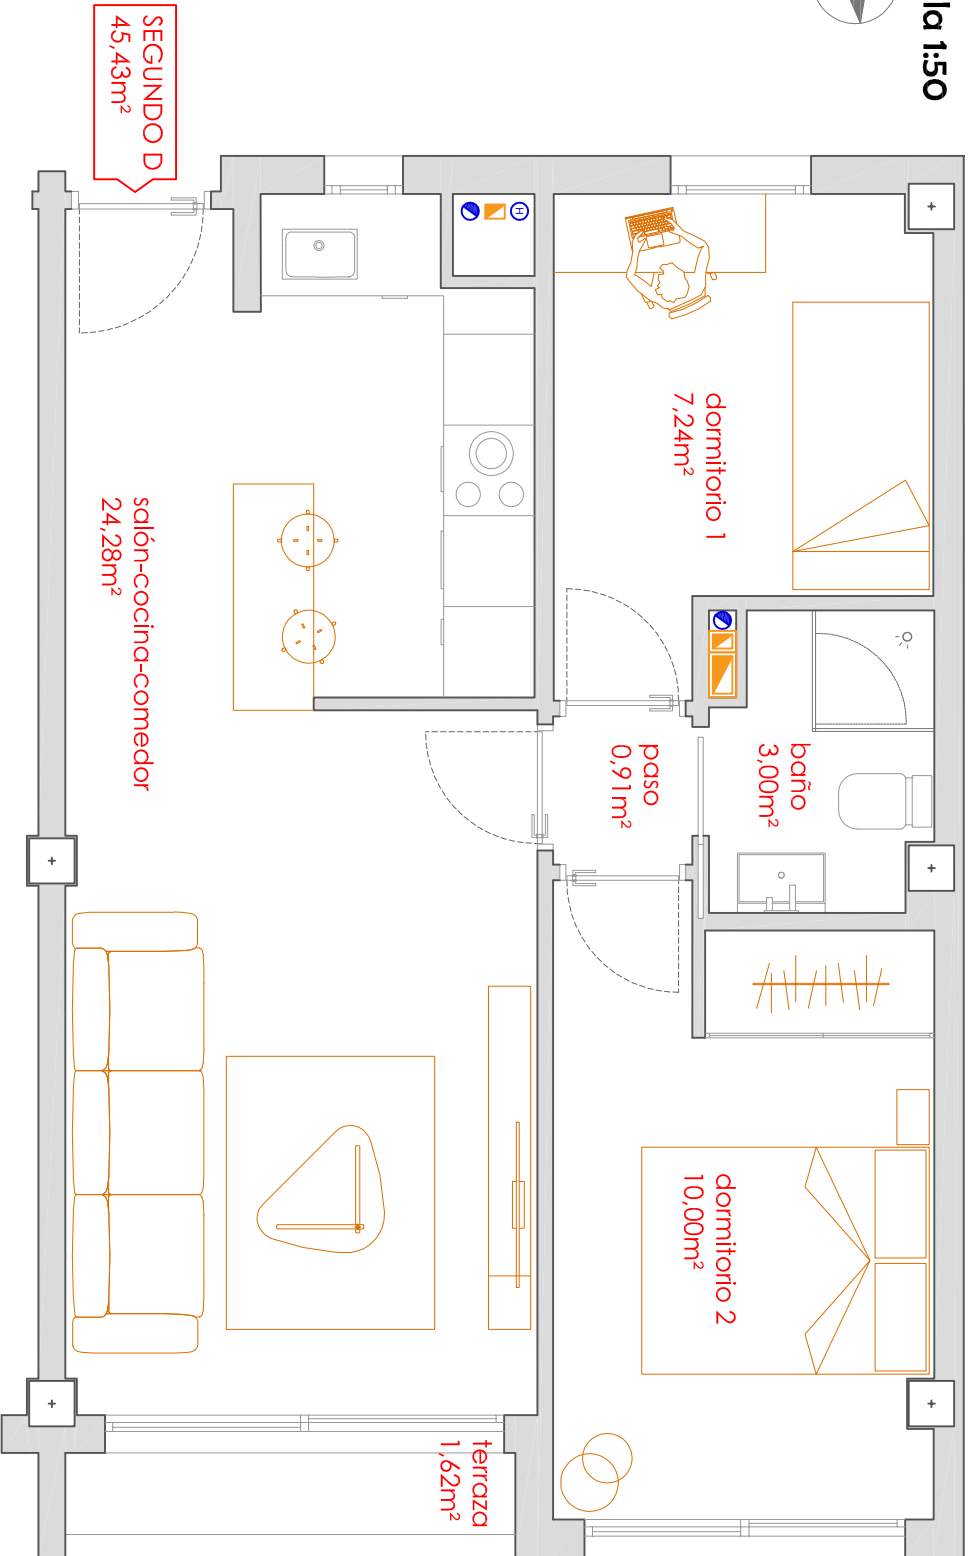

escala 1:50

TABLA DE SUPERFICIES

Salón-comedor	24,28m ²
Dormitorio 1	7,24m ²
Dormitorio 2	10,00m ²
Baño	3,00m ²
Paso	0,91m ²
TOTAL SUP. UTIL. CUBIERTA	45,43m²
Terraza	1,62m ²
TOTAL SUP. UTIL.	46,24m²

D

BONHOMIA
Decorativa